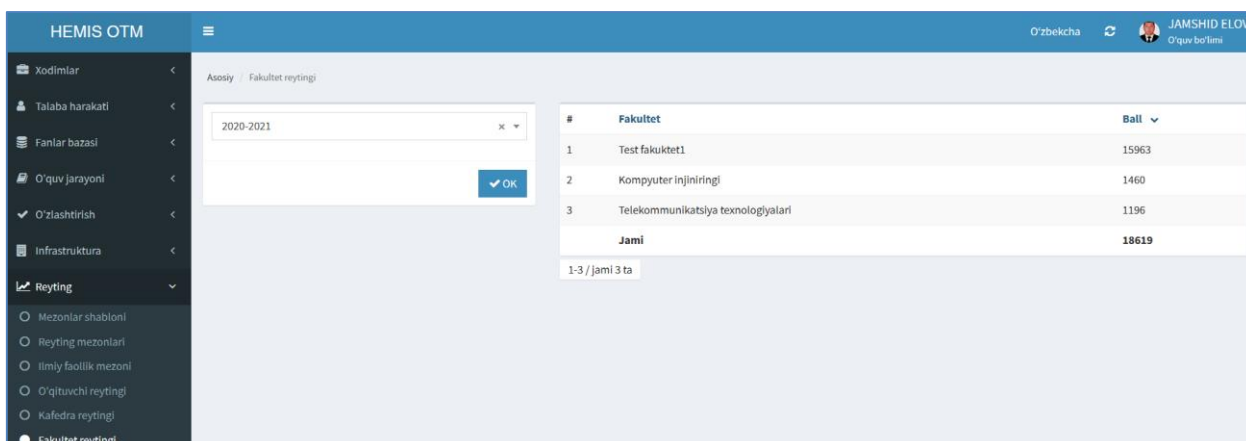

Факультет рейтингини кўриш

Факультет рейтингини кўриш учун тизимнинг **Reyting / Fakultet reytingi** menyusini танланг (1-расм).

1-расм. Факультет рейтингини

Рейтингини кўриш учун ўқув йилини танланг, сўнгра **Ок** тугмасини танланг. Натижада факультетлар рейтингини шаклланади (2-расм).